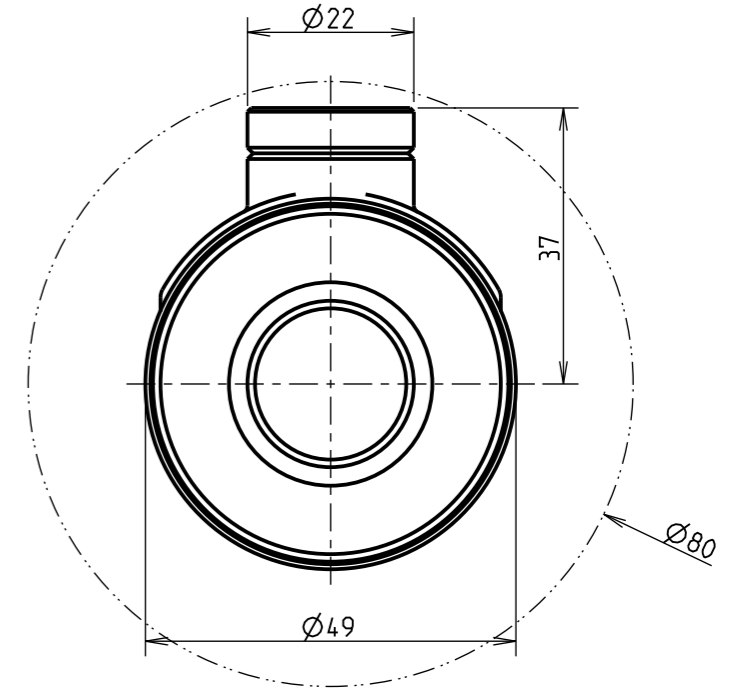

KLINGER Monoball KHO Anbohrhahn DN20 VII-AF-KFC PN40 / System Hütz & Baumgarten  
 KLINGER Monoball KHO hot tapping valve DN20 VII-AF-KFC PN40 / System Hütz & Baumgarten

Model: WOH34786-1-KHO-AB-20  
 Drawing: WOH34786-1-KHO-AB-20

Urheberschutz nach  
 Copy right acc. to  
 Droit d'auteur selon  
 ISO 16016

DETAIL A  
 MASSSTAB 5:1

scale 1:1  
 weight ca. 1,5kg