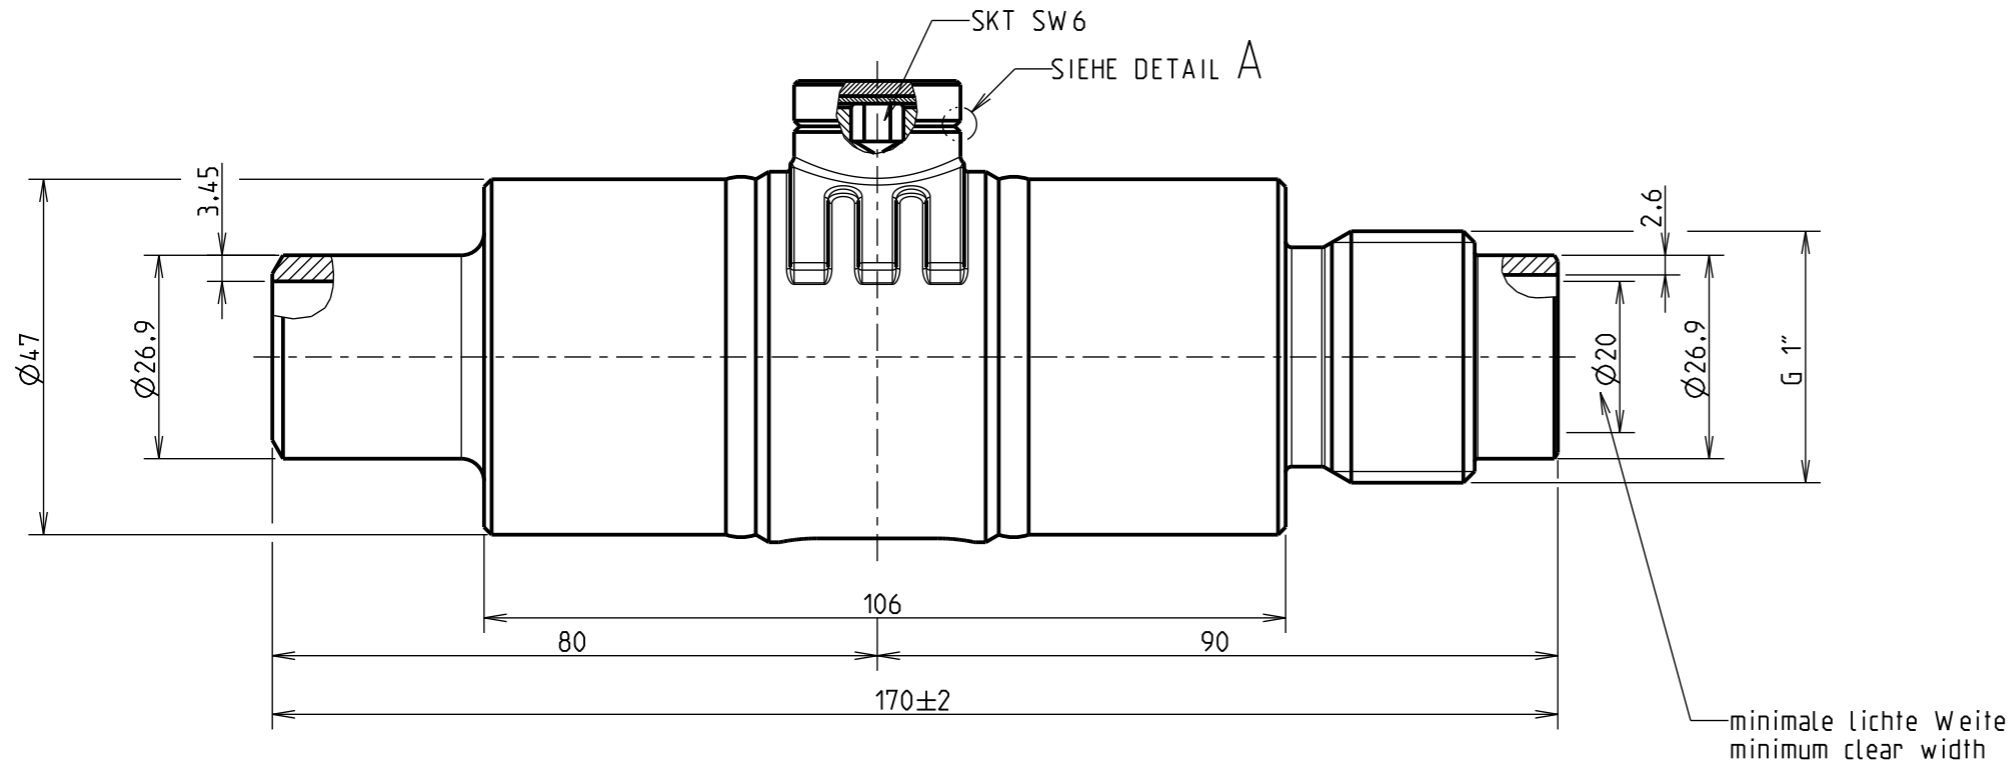

KLINGER Monoball KHO Anbohrhahn DN20 VII-AF-KFC PN40 / System Hütz & Baumgarten  
 KLINGER Monoball KHO hot tapping valve DN20 VII-AF-KFC PN40 / System Hütz & Baumgarten

Model: WOH34786-1-KHO-AB-20  
 Drawing: WOH34786-1-KHO-AB-20

Urheberschutz nach  
 Copy right acc. to  
 Droit d'auteur selon  
 ISO 16016

DETAIL A  
 MASSSTAB 5:1

scale 1:1  
 weight ca. 1,5kg